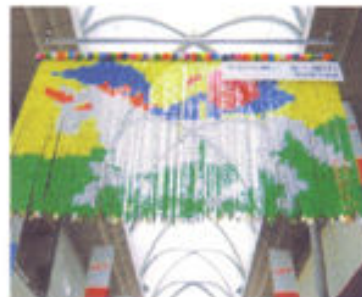

受賞作品

- 【デザイン賞】海田東小学校の皆さん(他3名)
- 【佳作】多田 涼平さん(他1名)
- 【特別賞】折鶴フレンドの皆さん
- 【優秀賞】高陽中学校 特別支援学級の皆さん

【この件に関するお問い合わせ先】 有限会社レポ・リユージョン内「おりづるアートコンテスト」制作室
TEL: 082-502-4855